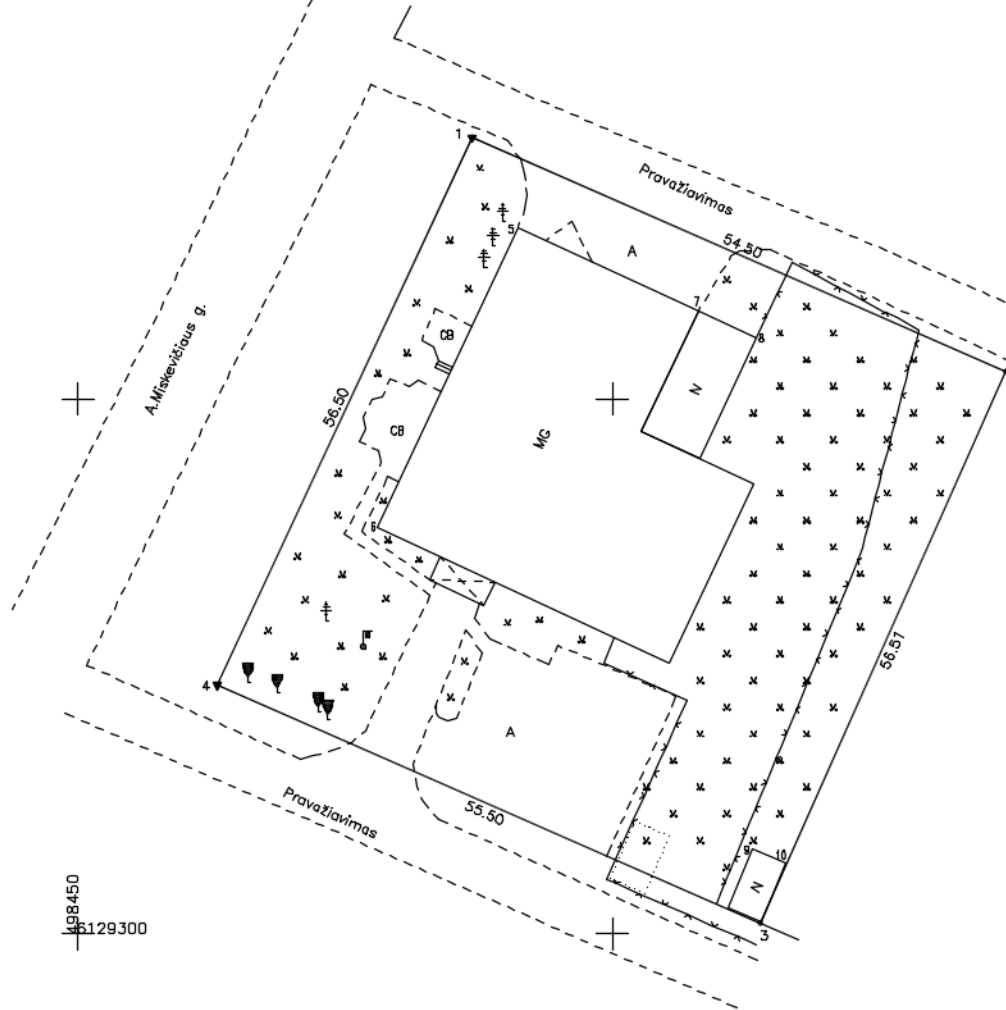

Žemės sklypo išdėstymo schema

# ŽEMĖS SKLYPO PLANAS M 1:500

Žemės sklypo plotas 3107 m<sup>2</sup>

498450  
6129300

Kadastras:	vietovė	Kėdainių m.	blokas	sklypas
Žemės sklypo kadastras Nr.:		5 3 3 3	0 0 1 4	0 1 1 1

Savivaldybė	Kėdainių m.
Seniūnija	
Gyvenamoji vietovė	Kėdainiai
Galvė, namo Nr.	A.Mikėvičiaus g.24

Gretimybė	Gretimo žemės sklypo kadastras Nr.	Pastabos
1-2		pravažiavimas
2-3	5333/0014:110	
3-4		pravažiavimas
4-1		A.Mikėvičiaus g.

Su pagal 2026 m. sausio mėn. 05 d. atliktą žemės sklypo paženklinimą-parodymą parengtame žemės sklypo plane išbraizytomis ribomis ir apskaičiuotu žemės sklypo plotu sutinku: