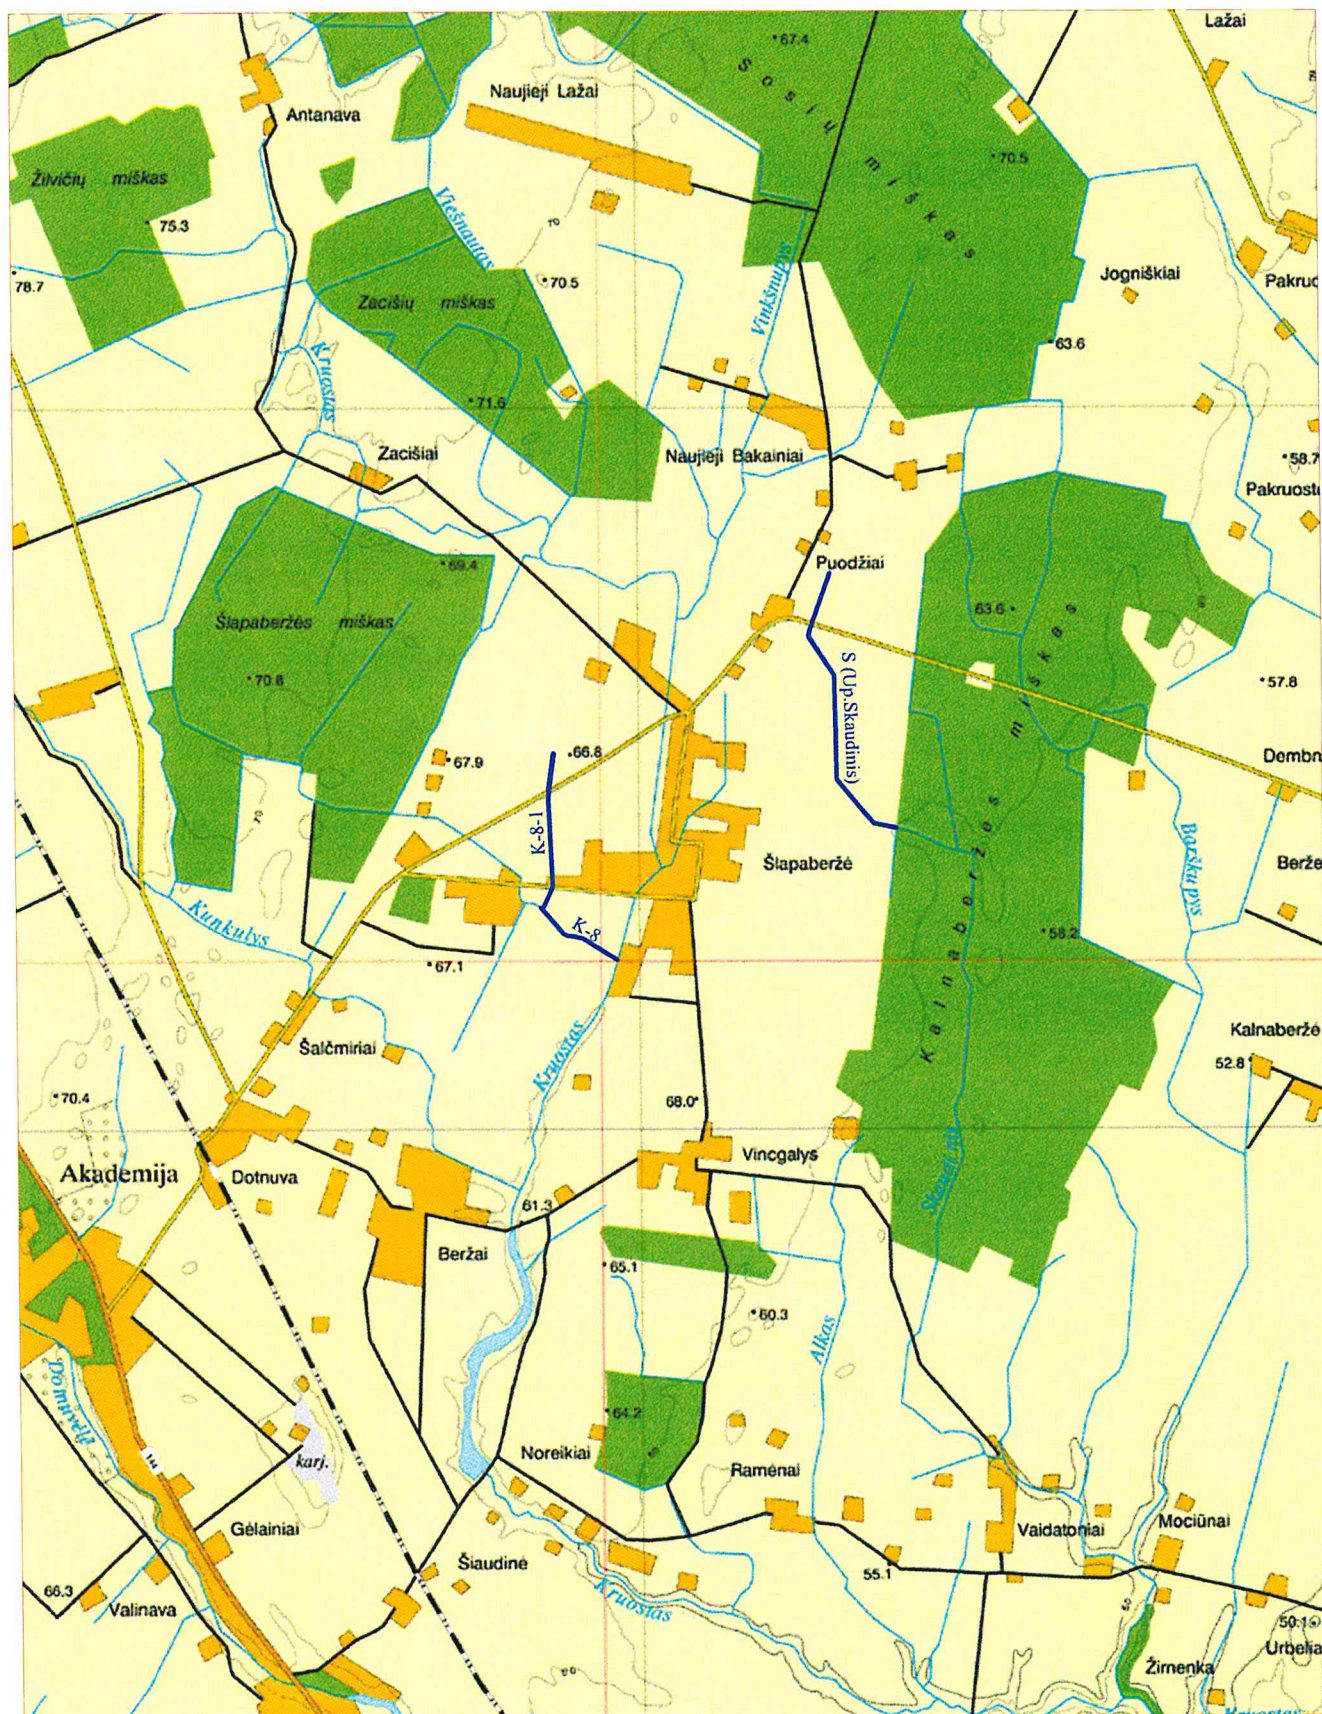

# VIETOVES SCHEMA

1:50000

Objekto vieta: — Valomi grioviai